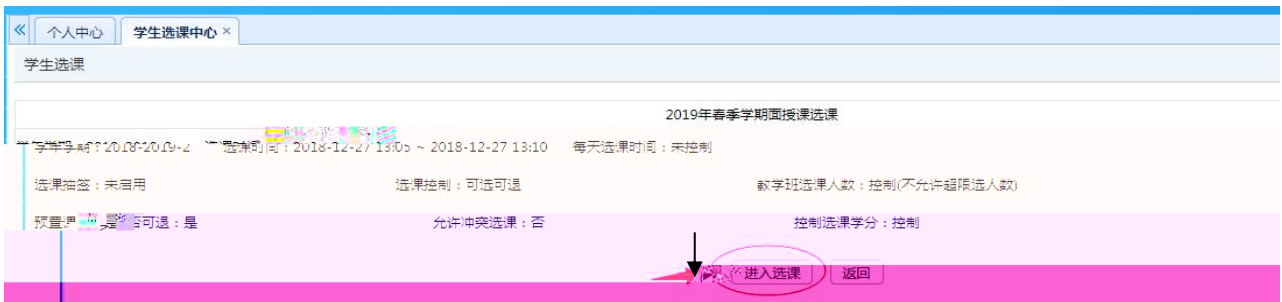

浏览器地址栏: 172.26.0.187/jsxsd/

湖南文理学院 教学一体化服务平台
HUNAN UNIVERSITY OF ARTS AND SCIENCE

用户登录

请输入账号

请输入密码

忘记密码

登录

温馨提示: 推荐使用IE9以上浏览器以及360极速模式。

领先的数字一体化平台

选课学分情况

公选课选课

本学期选课学分/门数要求及已选情况							
	最高总学分	专业内跨年级选课(控制)		跨专业选课(控制)		校公共选修课选课(控制)	
		学分	门数	学分	门数	学分	门数
设置(控制)要求	不控制	不控制	不控制	不控制	不控制	2	1
已选统计	20.0	0.0	0	0.0	0	0.0	0

42.49.134.163:2001

13003091	哲学、教育、人生	2	高飞	2-15周 星期二 9-10节	第二实验楼A106	西院	80	人文社科	选课
13004045	视觉传达设计	2	杜华雷	2-15周 星期二 9-10节	第三教学楼A304	西院	120	体商/音乐	选课
13003069	西方文化入门	2	张华	2-15周 星期二 9-10节	第三教学楼A406	西院	120	人文社科	选课
13001001	文艺鉴赏学	2	桂强	4-12周 星期六 1-3节	第二实验楼B101	西院	110	体商/艺术限定类	选课