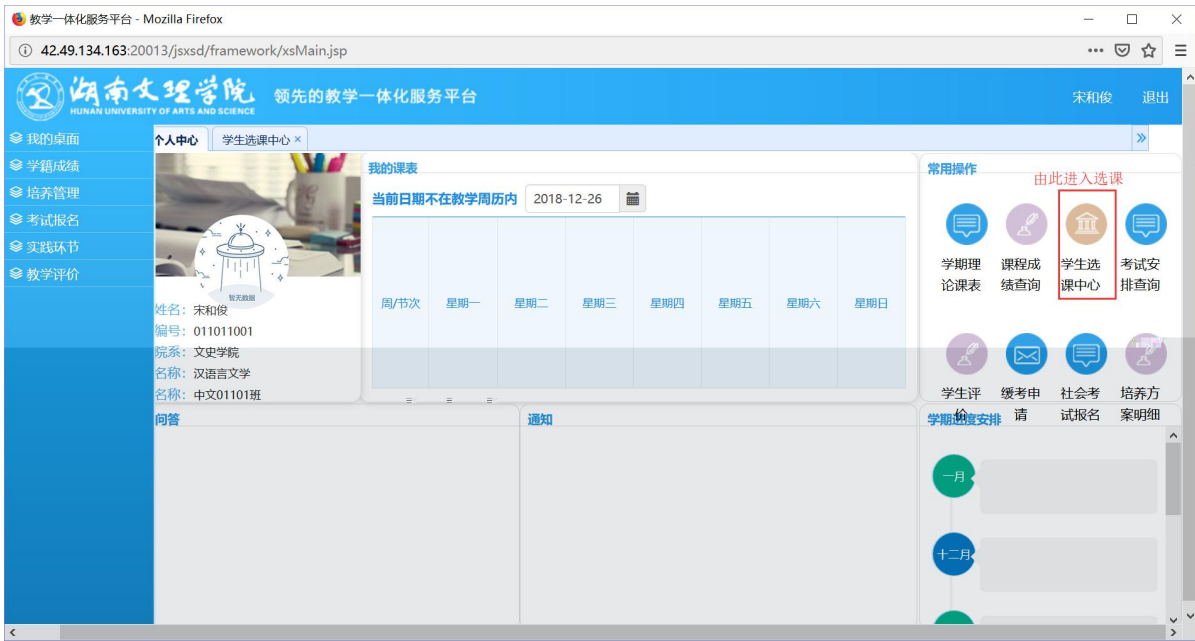

选课学分情况

公选课选课

本学期选课学分/门数要求及已选情况							
	最高总学分	专业内跨年级选课(控制)		跨专业选课(控制)		校公共选修课选课(控制)	
		学分	门数	学分	门数	学分	门数
设置(控制)要求	不控制	不控制	不控制	不控制	不控制	2	1
已选统计	20.0	0.0	0	0.0	0	0.0	0